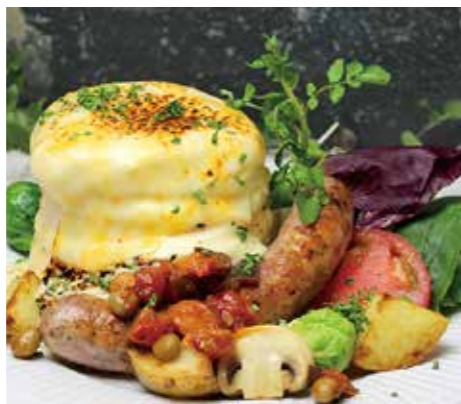

2P 1,280- / 3P 1,380-

ホワイトチョコクリームと
甘酸っぱいMIXベリーソースが
ベストマッチな紅茶風味のパンケーキ

いちごの
ティラミスパンケーキ

2P 1,100- / 3P 1,200-

エスプレッソチョコが
染み込んだパンケーキは
カプチーノと一緒に食べると幸せたっぷり

フレンチトースト

780-

ブランド卵を使用したアパレイユに
ブリオッシュを13時間漬け込んだ
濃厚フレンチトースト