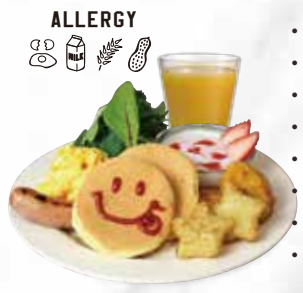

NYB キッズプレート
(小学3年生以下限定)

700(756)

キッズが大好きなものを
集めたプレート☆

- ・パンケーキ
- ・チキンナゲット
- ・スクランブルエッグ
- ・ソーセージ
- ・ハッシュドポテト
- ・サラダ
- ・オレンジジュース
- ・ヨーグルト