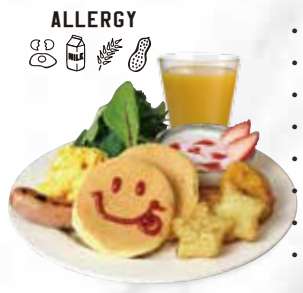

エッグベネディクト
 <スコーンorバゲット>

単品 1,200(1,296)
ドリンクSET 1,400(1,512)
 ビールSET 1,600(1,728)
 クラフトビールSET 1,700(1,836)

海外の朝食といえばコレ!
 卵をたっぷり使ったベネディクト

数量
 限定

キャラメル
 ミルキーソースの
 濃厚フレンチトースト

単品 1,080(1,166)
ドリンクSET 1,280(1,382)

特製アパレイユにプリオッシュを
 15時間も漬けたサクアワ食感!

数量
 限定

ニューヨーク
 チーズケーキ

単品 980(1,058)
ドリンクSET 1,180(1,274)

4種のチーズを生地に練り込んだ
 熱々の焼きたてをどうぞ

数量
 限定

NYB キッズプレート
 (小学3年生以下限定)

700(756)

キッズが大好きなものを
 集めたプレート☆

- ・パンケーキ
- ・チキンナゲット
- ・スクランブルエッグ
- ・ソーセージ
- ・ハッシュドポテト
- ・サラダ
- ・オレンジジュース
- ・ヨーグルト

生クリームで仕上げた濃厚ミルクの
 プレミアムソフトクリーム

400(432)

乳脂肪分8.5%の濃厚で滑らかな風味
 ミルク感が格段に違います

ALLERGY

DRINK

コーヒー 400^{tax in}(432)
 カフェオレ 450(486)
 ダージリンティー 420(453)
 ロイヤルミルクティー 480(518)
 グレープフルーツジュース 350(378)
 山ぶどうジュース 350(378)
 カルピス 350(378)
 オレンジジュース 380(410)