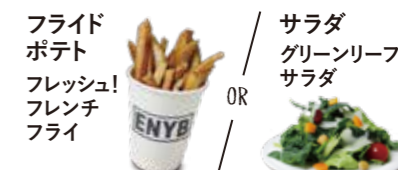

単品 1,150(1,242)
ドリンクSET 1,350(1,458)
ビールSET 1,550(1,674)
クラフトビールSET 1,650(1,782)

FISH

サーモンフライとキノコの
チーズタルタルバーガー

単品 920(993)
ドリンクSET 1,120(1,209)
ビールSET 1,320(1,425)
クラフトビールSET 1,420(1,533)

CHICKEN

チキンと5種類の
野菜グリルバーガー

単品 1,120(1,209)
ドリンクSET 1,320(1,425)
ビールSET 1,520(1,641)
クラフトビールSET 1,620(1,749)

TODAY'S

TODAY'Sバーガー
(詳細はスタッフまで)

単品 1,150(1,242)
ドリンクSET 1,350(1,458)
ビールSET 1,550(1,674)
クラフトビールSET 1,650(1,782)

CHOOSE

STEP 2 バンズをお選びください

STEP 3 サイドをお選びください

BROOKLYN BRIDGE DOG

ENYBの
オススメ!

ALLERGY 卵 牛乳 小麦 ナッツ

ブルックリンブリッジドッグ

高さ10cm以上のふわふわパンと
肉厚ソーセージの他では見ない
新スタイルホットドッグ!

<クミン> 1,050(1,134)
ドリンクSET 1,250(1,350)
ビールSET 1,450(1,566)
クラフトビールSET 1,550(1,674)